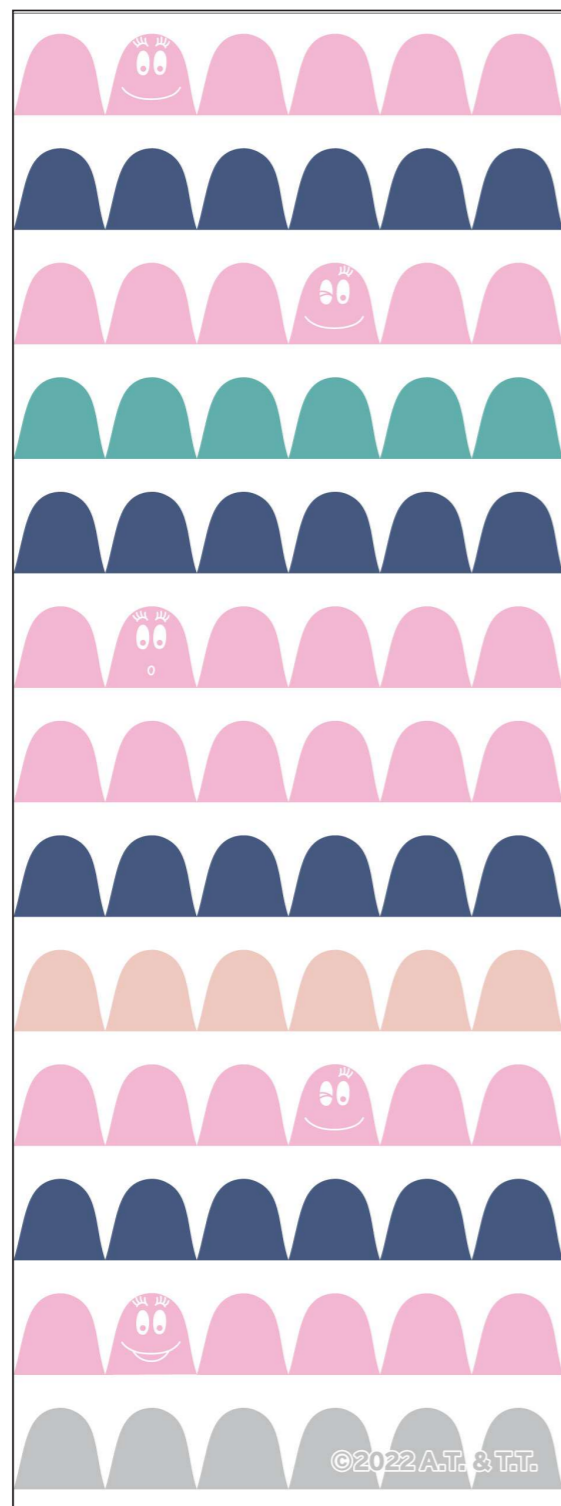

©2022 Alice Taylor & Thomas Taylor
ALL RIGHTS RESERVED

商品名：バーバパパ注染手ぬぐい
製品サイズ：約33×90cm
素材：綿100% (蛍光晒し特文)
日本製

パッケージサイズ：約13×18cm
パッケージ：絵柄入り帯

販売開始：2022年12月1日予定

※画像はイメージです。実際の色と多少異なる場合があります。

08008 4905736-08008-0