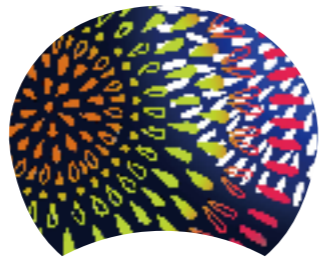

61364 4905736-61364-6 ぶち金魚

予定本数
100本

61375 4905736-61375-2 夏の散歩

予定本数
100本

61372 4905736-61372-1 さくら猫

予定本数
100本

61366 4905736-61366-0 金魚鉢

予定本数
100本

61382 4905736-61382-0 満天花火

予定本数
100本

61400 4905736-61400-1 蓮金魚

予定本数
100本

61365 4905736-61365-3 夏尾びれ

予定本数
80本

61401 4905736-61401-8 蛍の住処

予定本数
30本