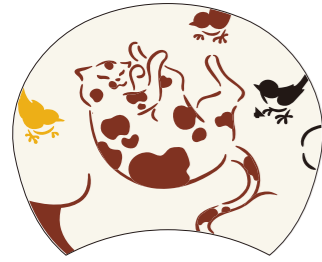

うちわ 2024

数量限定

各本体価格 ¥ 1,300 (税込 1,430 円)

サイズ：約22 × 35.5cm

日本製

素材：[表]綿100%(注染) [裏]白紙 [骨]竹

<ご注意>

※複数柄あるうちわについて、柄の指定はできません。

※天然素材を使用し、手作りで生産しているため、

商品の形状、サイズには多少のばらつきがあります。

※表面は注染の手拭いを使用しているため、滲みや色移りすることがあります。

※柄の指定はできません。

限定生産/なくなり次第終了

販売開始: 2024年2月1日

61370 4905736-61370-7 昼寝子

予定本数
100本

61364 4905736-61364-6 ぶち金魚

予定本数
100本

61375 4905736-61375-2 夏の散歩

予定本数
100本

61372 4905736-61372-1 さくら猫

予定本数
100本

61366 4905736-61366-0 金魚鉢

予定本数
100本